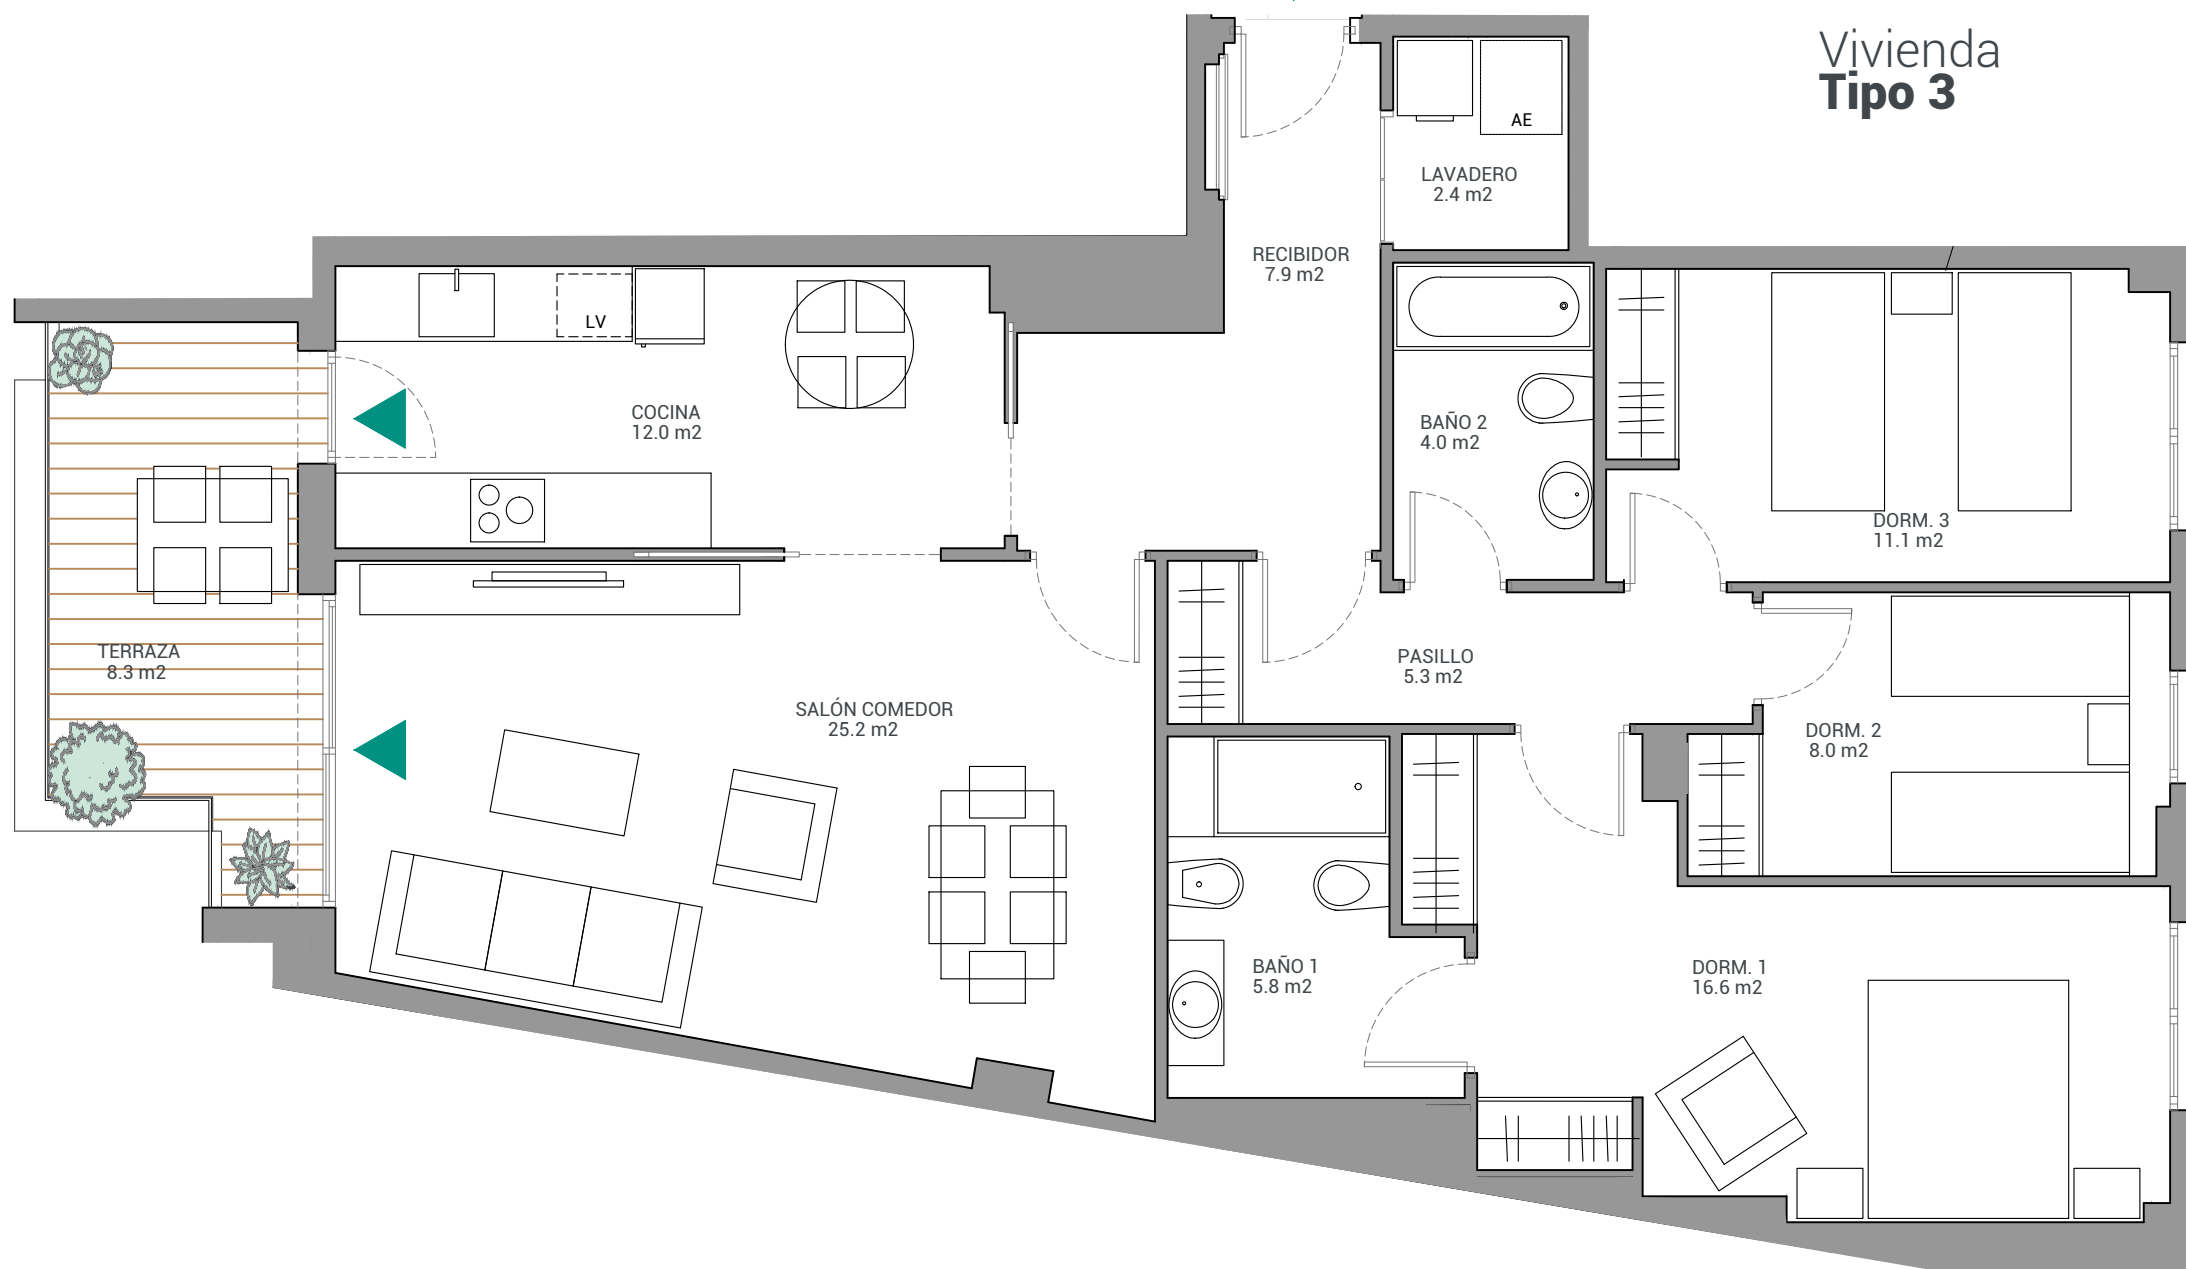

- 3 dormitorios
- 2 baños
- Salón-comedor
- Cocina
- Lavadero
- Terraza

Superficie Construida

**118,2 m<sup>2</sup>**

Superficie útil sin terrazas

**98,4 m<sup>2</sup>**

Superficie Terraza

**8,3 m<sup>2</sup>**

**2°C**

Vivienda  
**Tipo 3**

Escala gráfica