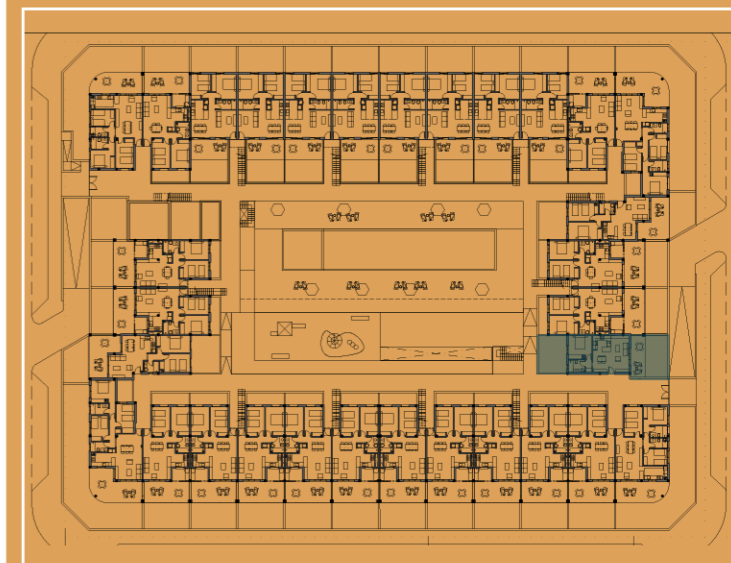

APARTAMENTOS
PANORAMA

SUPERFICIES

Sup. Construida vivienda:	52,90 m ²
Sup. Útil vivienda:	45,30 m ²
Sup. Terraza cubierta:	12,55 m ²
Sup. Jardín delantero:	19,30m ²
Sup. Jardín trasero:	21,75 m ²
Sup. TOTAL:	

VIVIENDA TIPO 4 PLANTA BAJA

* Estas imágenes no tienen valor contractual y podrán experimentar variaciones por exigencias técnicas, legales, administrativas sin que ello implique menoscabo del nivel de calidades. Piscina opcional, no esta incluida en el precio.