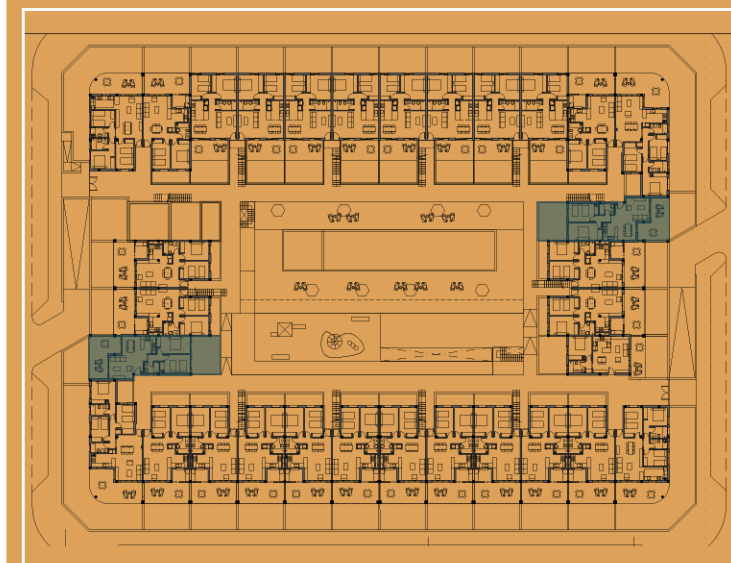

APARTAMENTOS
PANORAMA

SUPERFICIES

Sup. Construida vivienda:	67,40 m ²
Sup. Útil vivienda:	57,80 m ²
Sup. Terraza cubierta:	21,40 m ²
Sup. Jardín delantero:	21,40m ²
Sup. Jardín trasero:	21,75 m ²
Sup. TOTAL:	

VIVIENDA TIPO 5 PLANTA BAJA

* Estas imágenes no tienen valor contractual y podrán experimentar variaciones por exigencias técnicas, legales, administrativas sin que ello implique menoscabo del nivel de calidades. Piscina opcional, no esta incluida en el precio.