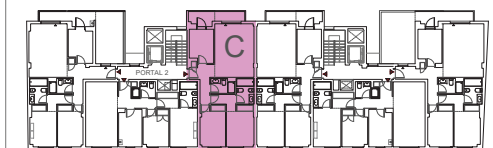

ESCALA GRÁFICA

**PORTAL 2 LETRA C
PLANTA PRIMERA**

SUPERFICIES APROXIMADAS m²

SUP. ÚTIL CERRADA	61
SUP. CONSTRUIDA P.P.Z.C.	81
SUP. CONST. TERRAZAS CUBIERTAS	2

C/ Belmonte de Tajo

ESCALA GRÁFICA