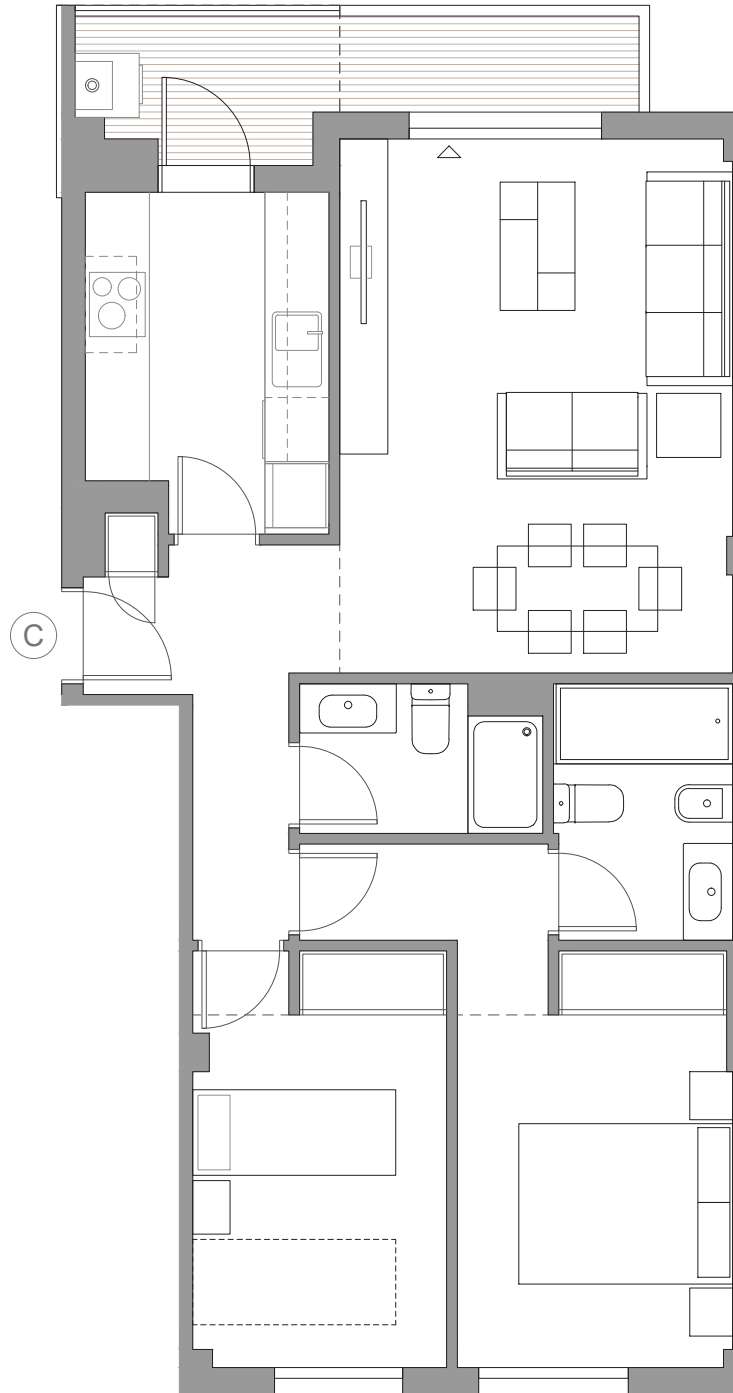

SUPERFICIES APROXIMADAS m²

SUP. ÚTIL CERRADA	64
SUP. CONSTRUIDA P.P.Z.C.	84
SUP. CONST. TERRAZAS CUBIERTAS	2
SUP. CONST. TERRAZAS DESCUBIERTAS	16

C/ Belmonte de Tajo

ESCALA GRÁFICA

**PORTAL 1 LETRA B
PLANTA SEGUNDA**

SUPERFICIES APROXIMADAS m ²	
SUP. ÚTIL CERRADA	58
SUP. CONSTRUIDA P.P.Z.C.	76

ESCALA GRÁFICA

**PORTAL 2 LETRA B
PLANTA PRIMERA**

SUPERFICIES APROXIMADAS m²

SUP. ÚTIL CERRADA	58
SUP. CONSTRUIDA P.P.Z.C.	76

ESCALA GRÁFICA

**PORTAL 2 LETRA C
PLANTA PRIMERA**

SUPERFICIES APROXIMADAS m²

SUP. ÚTIL CERRADA	61
SUP. CONSTRUIDA P.P.Z.C.	81
SUP. CONST. TERRAZAS CUBIERTAS	2

C/ Belmonte de Tajo

ESCALA GRÁFICA