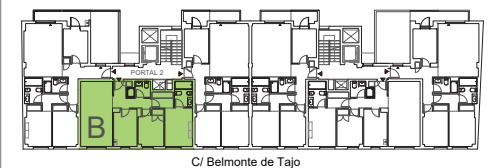

SUPERFICIES APROXIMADAS m ²	
SUP. ÚTIL CERRADA	58
SUP. CONSTRUIDA P.P.Z.C.	76

ESCALA GRÁFICA

**PORTAL 2 LETRA B
PLANTA PRIMERA**

SUPERFICIES APROXIMADAS m²

SUP. ÚTIL CERRADA	58
SUP. CONSTRUIDA P.P.Z.C.	76

ESCALA GRÁFICA

**PORTAL 2 LETRA C
PLANTA PRIMERA**

SUPERFICIES APROXIMADAS m²

SUP. ÚTIL CERRADA	61
SUP. CONSTRUIDA P.P.Z.C.	81
SUP. CONST. TERRAZAS CUBIERTAS	2

C/ Belmonte de Tajo

ESCALA GRÁFICA