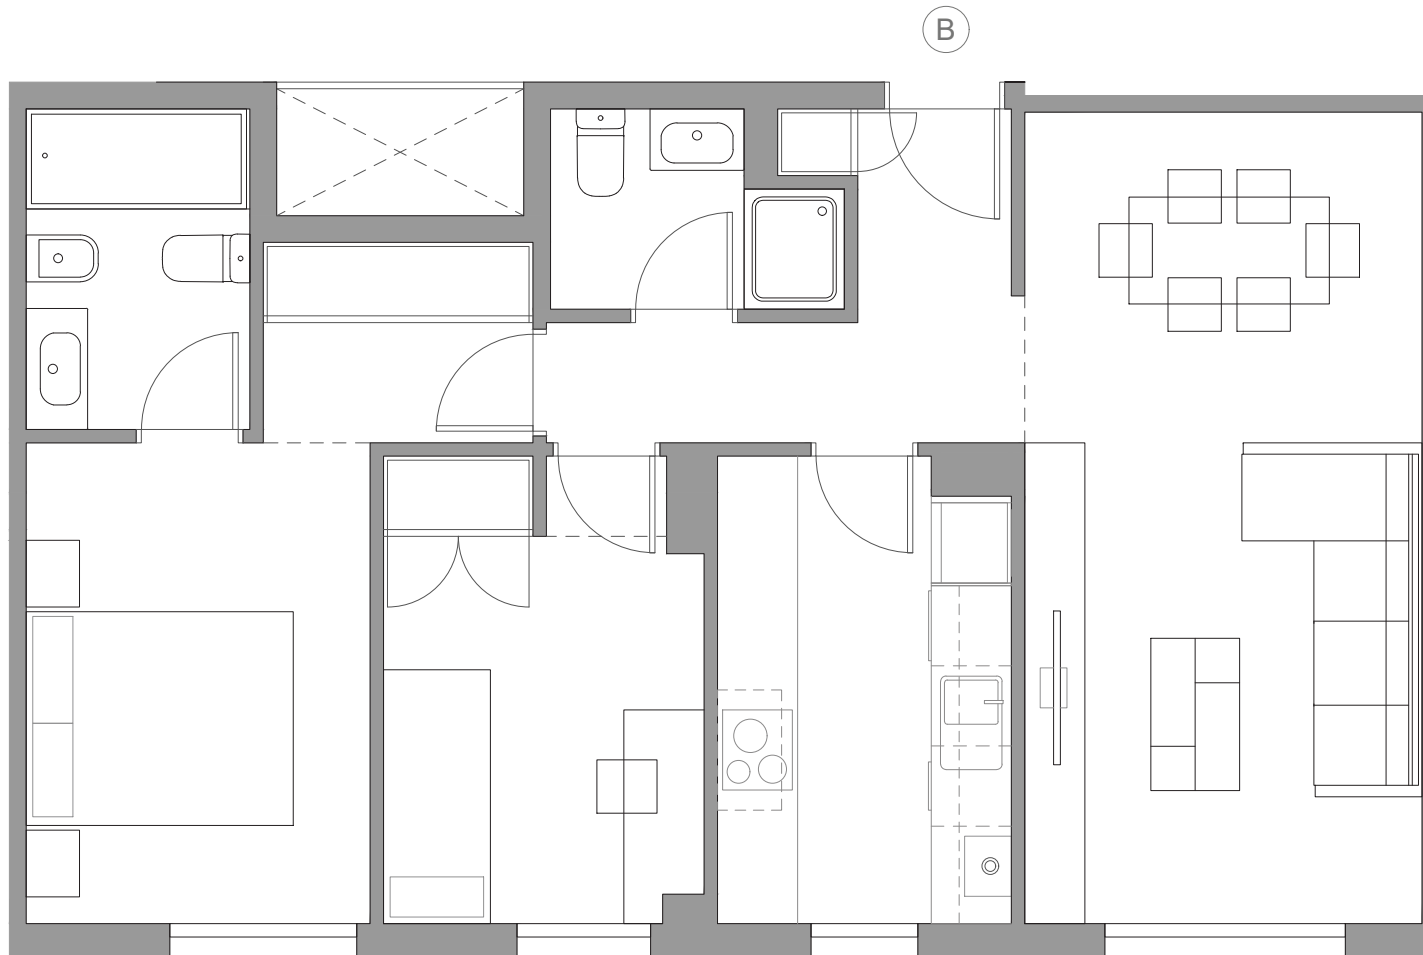

SUPERFICIES APROXIMADAS m²

SUP. ÚTIL CERRADA	64
SUP. CONSTRUIDA P.P.Z.C.	84
SUP. CONST. TERRAZAS CUBIERTAS	2
SUP. CONST. TERRAZAS DESCUBIERTAS	16

C/ Belmonte de Tajo

ESCALA GRÁFICA

**PORTAL 1 LETRA B
PLANTA SEGUNDA**

SUPERFICIES APROXIMADAS m ²	
SUP. ÚTIL CERRADA	58
SUP. CONSTRUIDA P.P.Z.C.	76

ESCALA GRÁFICA

**PORTAL 2 LETRA B
PLANTA PRIMERA**

SUPERFICIES APROXIMADAS m²

SUP. ÚTIL CERRADA	58
SUP. CONSTRUIDA P.P.Z.C.	76

ESCALA GRÁFICA

**PORTAL 2 LETRA C
PLANTA PRIMERA**

SUPERFICIES APROXIMADAS m²

SUP. ÚTIL CERRADA	61
SUP. CONSTRUIDA P.P.Z.C.	81
SUP. CONST. TERRAZAS CUBIERTAS	2

C/ Belmonte de Tajo

ESCALA GRÁFICA