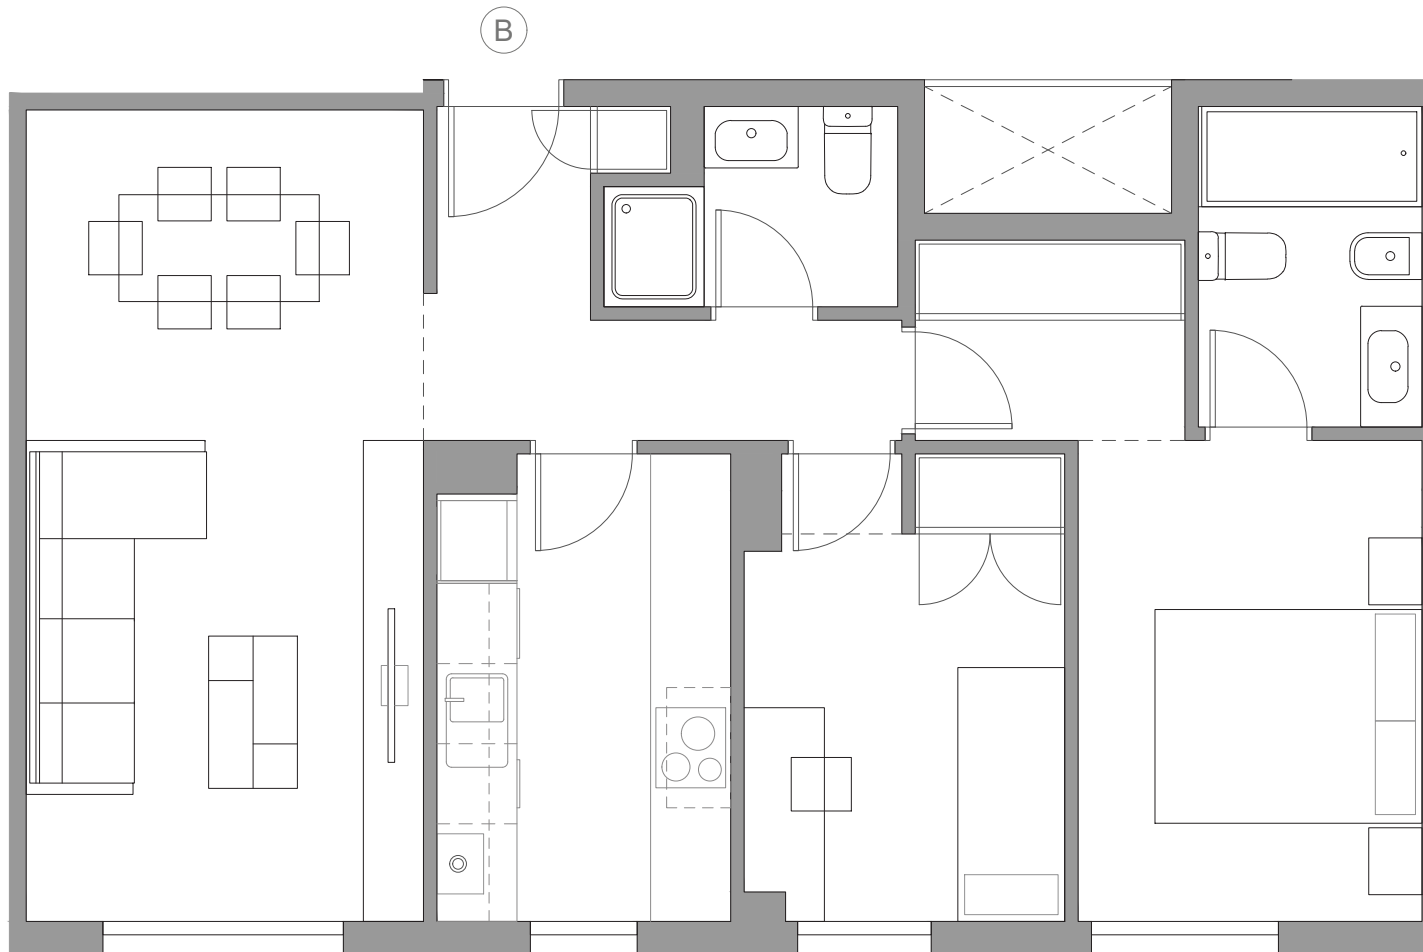

SUPERFICIES APROXIMADAS m ²	
SUP. ÚTIL CERRADA	58
SUP. CONSTRUIDA P.P.Z.C.	76

ESCALA GRÁFICA

**PORTAL 2 LETRA B
PLANTA PRIMERA**

SUPERFICIES APROXIMADAS m²

SUP. ÚTIL CERRADA	58
SUP. CONSTRUIDA P.P.Z.C.	76

ESCALA GRÁFICA

**PORTAL 2 LETRA C
PLANTA PRIMERA**

SUPERFICIES APROXIMADAS m²

SUP. ÚTIL CERRADA	61
SUP. CONSTRUIDA P.P.Z.C.	81
SUP. CONST. TERRAZAS CUBIERTAS	2

C/ Belmonte de Tajo

ESCALA GRÁFICA