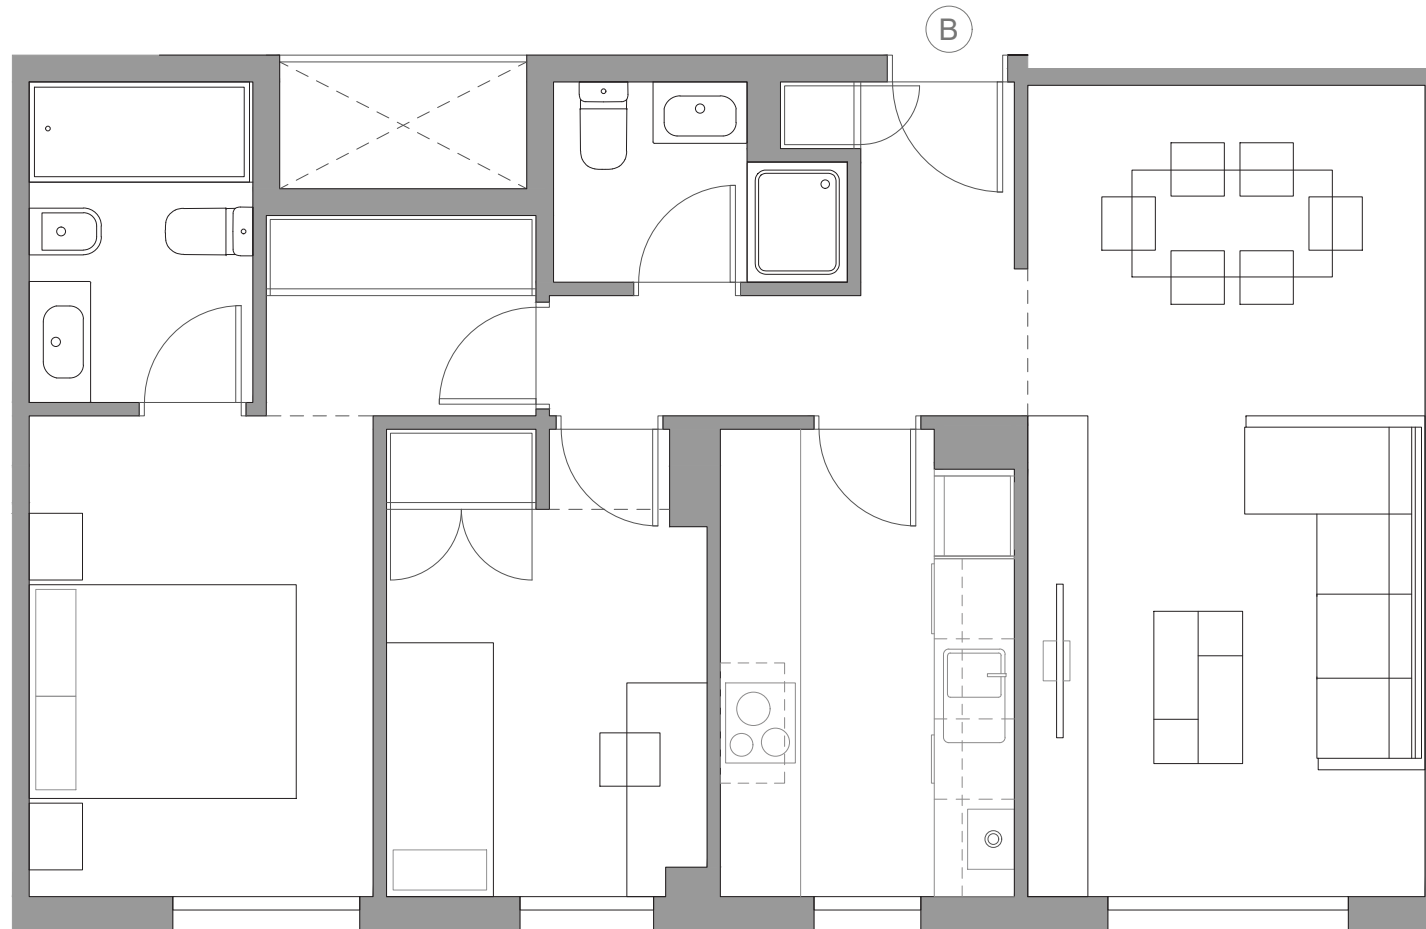

Calle Belmonte de Tajo 44-50
MADRID

**PORTAL 1 LETRA B
PLANTA PRIMERA**

SUPERFICIES APROXIMADAS m ²	
SUP. ÚTIL CERRADA	58
SUP. CONSTRUIDA P.P.Z.C.	76

C/ Belmonte de Tajo

ESCALA GRÁFICA

**PORTAL 1 LETRA C
PLANTA PRIMERA**

SUPERFICIES APROXIMADAS m²

SUP. ÚTIL CERRADA	64
SUP. CONSTRUIDA P.P.Z.C.	84
SUP. CONST. TERRAZAS CUBIERTAS	2
SUP. CONST. TERRAZAS DESCUBIERTAS	16

C/ Belmonte de Tajo

ESCALA GRÁFICA

**PORTAL 1 LETRA B
PLANTA SEGUNDA**

SUPERFICIES APROXIMADAS m ²	
SUP. ÚTIL CERRADA	58
SUP. CONSTRUIDA P.P.Z.C.	76

ESCALA GRÁFICA

**PORTAL 2 LETRA B
PLANTA PRIMERA**

SUPERFICIES APROXIMADAS m²

SUP. ÚTIL CERRADA	58
SUP. CONSTRUIDA P.P.Z.C.	76

ESCALA GRÁFICA

**PORTAL 2 LETRA C
PLANTA PRIMERA**

SUPERFICIES APROXIMADAS m²

SUP. ÚTIL CERRADA	61
SUP. CONSTRUIDA P.P.Z.C.	81
SUP. CONST. TERRAZAS CUBIERTAS	2

C/ Belmonte de Tajo

ESCALA GRÁFICA