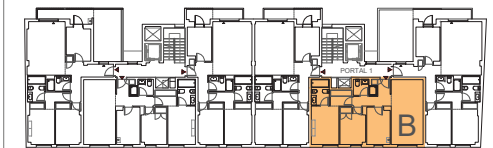

Calle Belmonte de Tajo 44-50
MADRID

**PORTAL 1 LETRA B
PLANTA PRIMERA**

SUPERFICIES APROXIMADAS m ²	
SUP. ÚTIL CERRADA	58
SUP. CONSTRUIDA P.P.Z.C.	76

C/ Belmonte de Tajo

ESCALA GRÁFICA

**PORTAL 1 LETRA C
PLANTA PRIMERA**

SUPERFICIES APROXIMADAS m²

SUP. ÚTIL CERRADA	64
SUP. CONSTRUIDA P.P.Z.C.	84
SUP. CONST. TERRAZAS CUBIERTAS	2
SUP. CONST. TERRAZAS DESCUBIERTAS	16

C/ Belmonte de Tajo

ESCALA GRÁFICA

**PORTAL 1 LETRA B
PLANTA SEGUNDA**

SUPERFICIES APROXIMADAS m ²	
SUP. ÚTIL CERRADA	58
SUP. CONSTRUIDA P.P.Z.C.	76

ESCALA GRÁFICA

**PORTAL 2 LETRA B
PLANTA PRIMERA**

SUPERFICIES APROXIMADAS m²

SUP. ÚTIL CERRADA	58
SUP. CONSTRUIDA P.P.Z.C.	76