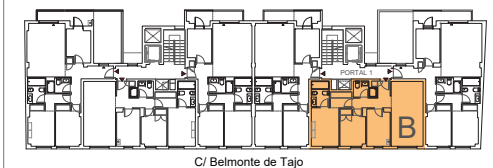

SUPERFICIES APROXIMADAS m²

SUP. ÚTIL CERRADA	64
SUP. CONSTRUIDA P.P.Z.C.	84
SUP. CONST. TERRAZAS CUBIERTAS	2
SUP. CONST. TERRAZAS DESCUBIERTAS	16

C/ Belmonte de Tajo

ESCALA GRÁFICA

**PORTAL 1 LETRA B
PLANTA SEGUNDA**

SUPERFICIES APROXIMADAS m ²	
SUP. ÚTIL CERRADA	58
SUP. CONSTRUIDA P.P.Z.C.	76

ESCALA GRÁFICA

**PORTAL 2 LETRA B
PLANTA PRIMERA**

SUPERFICIES APROXIMADAS m²

SUP. ÚTIL CERRADA	58
SUP. CONSTRUIDA P.P.Z.C.	76

ESCALA GRÁFICA

**PORTAL 2 LETRA C
PLANTA PRIMERA**

SUPERFICIES APROXIMADAS m²

SUP. ÚTIL CERRADA	61
SUP. CONSTRUIDA P.P.Z.C.	81
SUP. CONST. TERRAZAS CUBIERTAS	2

C/ Belmonte de Tajo

ESCALA GRÁFICA