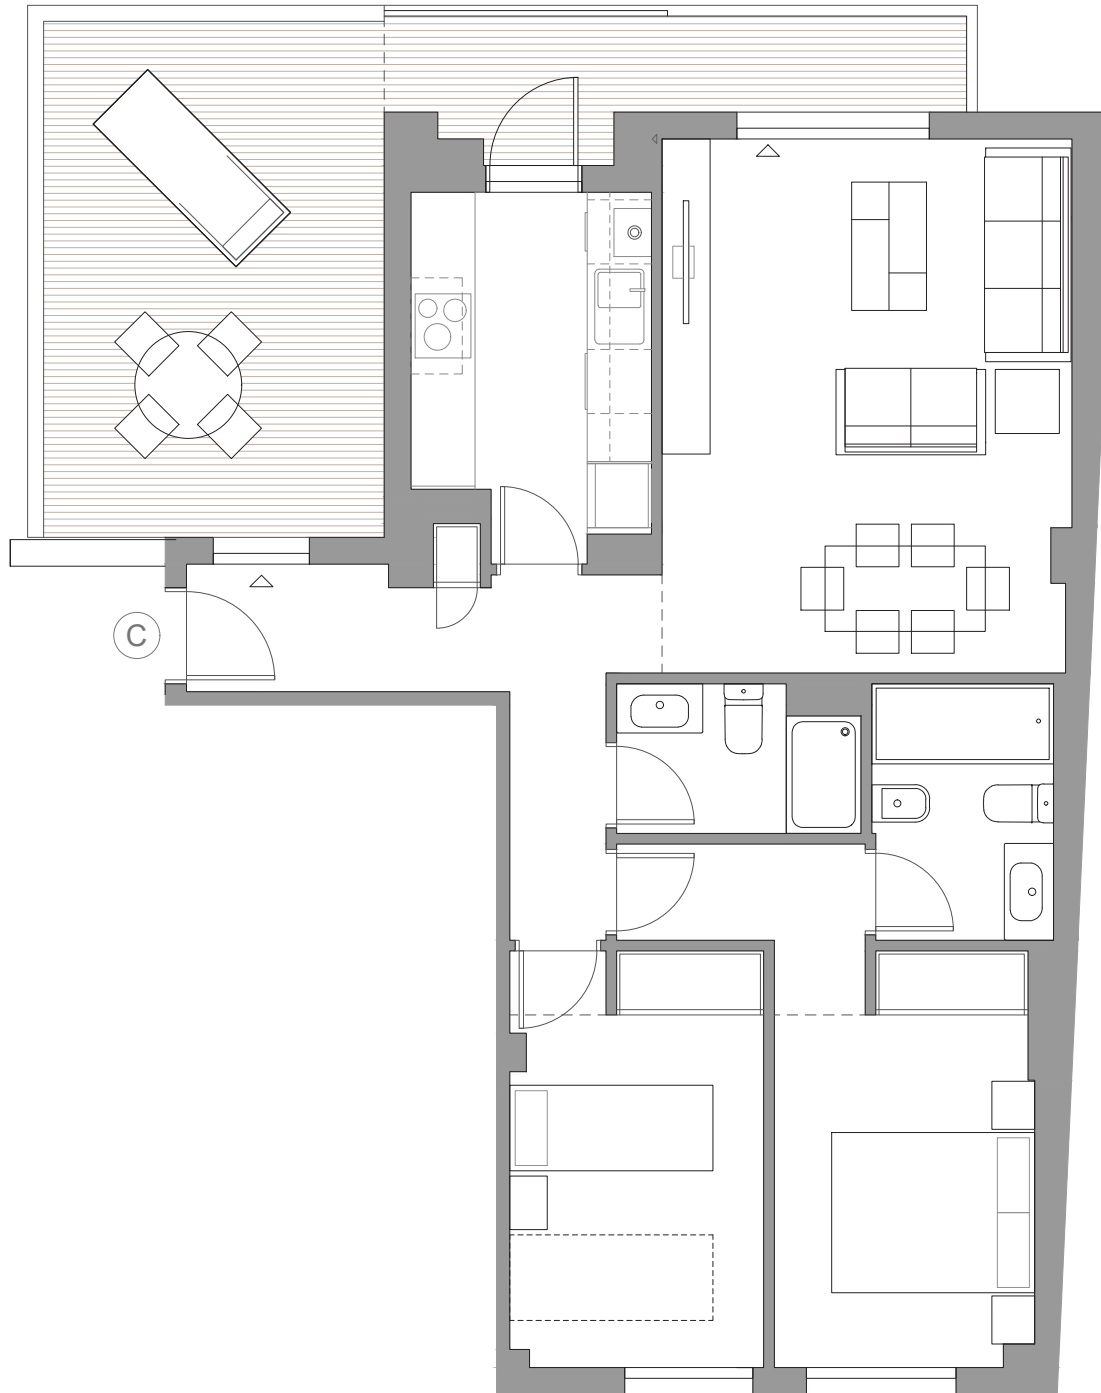

Calle Belmonte de Tajo 44-50
MADRID

**PORTAL 1 LETRA B
PLANTA PRIMERA**

SUPERFICIES APROXIMADAS m ²	
SUP. ÚTIL CERRADA	58
SUP. CONSTRUIDA P.P.Z.C.	76

C/ Belmonte de Tajo

ESCALA GRÁFICA

**PORTAL 1 LETRA C
PLANTA PRIMERA**

SUPERFICIES APROXIMADAS m²

SUP. ÚTIL CERRADA	64
SUP. CONSTRUIDA P.P.Z.C.	84
SUP. CONST. TERRAZAS CUBIERTAS	2
SUP. CONST. TERRAZAS DESCUBIERTAS	16

C/ Belmonte de Tajo

ESCALA GRÁFICA

**PORTAL 1 LETRA B
PLANTA SEGUNDA**

SUPERFICIES APROXIMADAS m ²	
SUP. ÚTIL CERRADA	58
SUP. CONSTRUIDA P.P.Z.C.	76

ESCALA GRÁFICA

**PORTAL 2 LETRA B
PLANTA PRIMERA**

SUPERFICIES APROXIMADAS m²

SUP. ÚTIL CERRADA	58
SUP. CONSTRUIDA P.P.Z.C.	76

ESCALA GRÁFICA

**PORTAL 2 LETRA C
PLANTA PRIMERA**

SUPERFICIES APROXIMADAS m²

SUP. ÚTIL CERRADA	61
SUP. CONSTRUIDA P.P.Z.C.	81
SUP. CONST. TERRAZAS CUBIERTAS	2

C/ Belmonte de Tajo

ESCALA GRÁFICA