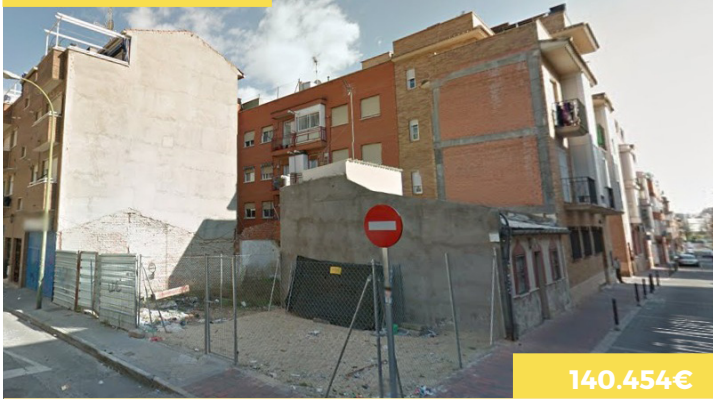

SOLAR RESIDENCIAL

140.454€

C/ ESPERANZA GARCÍA 21
MADRID
MADRID

EDIFICABILIDAD
255m²

USO
RESIDENCIAL

TIPOLOGÍA
PLURIFAMILIAR

ID SAREB
91789

REF. CATASTRAL
7495402VK4679E0001BP