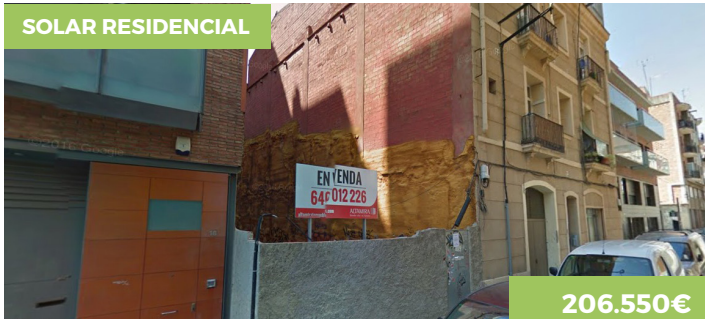

USO
RESIDENCIAL

TIPOLOGÍA
PLURIFAMILIAR

ID SAREB
813512

REF. CATASTRAL
6572705DF3867B0001XS

SOLAR RESIDENCIAL

206.550€

C/ CANONGE PIBERNAT 16
BARCELONA (BARCELONA)

EDIFICABILIDAD
286m²