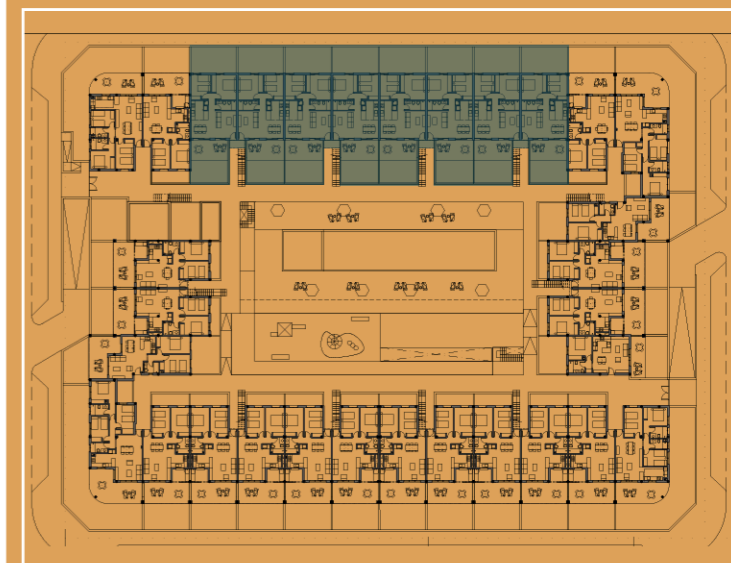

APARTAMENTOS
PANORAMA

SUPERFICIES

Sup. Construida vivienda:	66,60 m²
Sup. Útil vivienda:	58,50 m²
Sup. Terraza cubierta:	16,25 m²
Sup. Jardín delantero:	24,90m²
Sup. Jardín trasero:	17,40 m²
Sup. TOTAL:	

VIVIENDA TIPO 6 PLANTA BAJA

* Estas imágenes no tienen valor contractual y podrán experimentar variaciones por exigencias técnicas, legales, administrativas sin que ello implique menoscabo del nivel de calidades. Piscina opcional, no esta incluida en el precio.